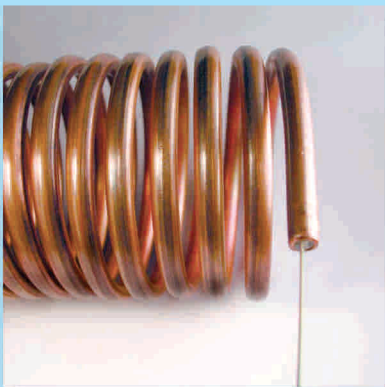

» LINEE SPECIALI - *SPECIAL PRODUCTION LINES*

LINEA DI PRODUZIONE DI TUBI PER FIBRE OTTICHE E CAVI COASSIALI

Olimpia 80 realizza linee complete per la produzione di tubi saldati con fibre ottiche e cavi coassiali interni. La precisione nell'inserimento del cavo interno e nella saldatura permettono di eseguire lunghezze molto vaste senza interruzioni.

MILL FOR PRODUCTION OF TUBES FOR OPTIC FIBRES AND COAXIAL CABLES

Olimpia 80 makes complete lines for the production of welded tubes with inside cables. The precision used in the cable insertion and in the tube welding enable to produce very long length.

Tubi in rame con fibra ottica interna.

Copper tubes with optic fibres.

Tubo in alluminio con cavi coassiali.

Aluminum tubes with coaxial cable.