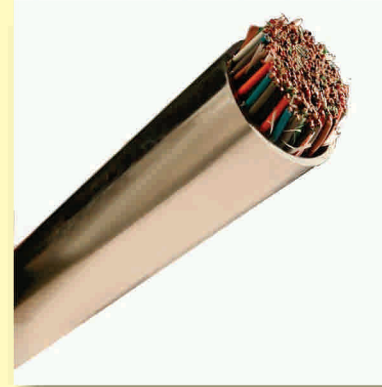

» LINEE SPECIALI - *SPECIAL PRODUCTION LINES*

LINEA DI PRODUZIONE DI TUBI PER FIBRE OTTICHE E CAVI COASSIALI

Olimpia 80 realizza linee complete per la produzione di tubi saldati con fibre ottiche e cavi coassiali interni. La precisione nell'inserimento del cavo interno e nella saldatura permettono di eseguire lunghezze molto vaste senza interruzioni.

MILL FOR PRODUCTION OF TUBES FOR OPTIC FIBRES AND COAXIAL CABLES

Olimpia 80 makes complete lines for the production of welded tubes with inside cables. The precision used in the cable insertion and in the tube welding enable to produce very long length.

Tubi in rame con fibra ottica interna.

Copper tubes with optic fibres.

Tubo in alluminio con cavi coassiali.

Aluminum tubes with coaxial cable.